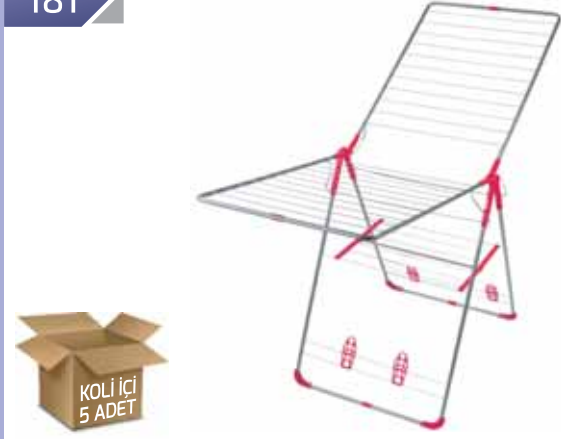

BA
181

KURUTMALIK CAPELLO VISTA