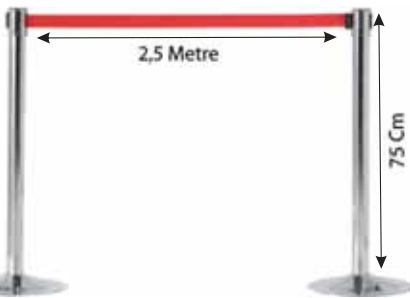

MT
149

BARİYER PASLANMAZ